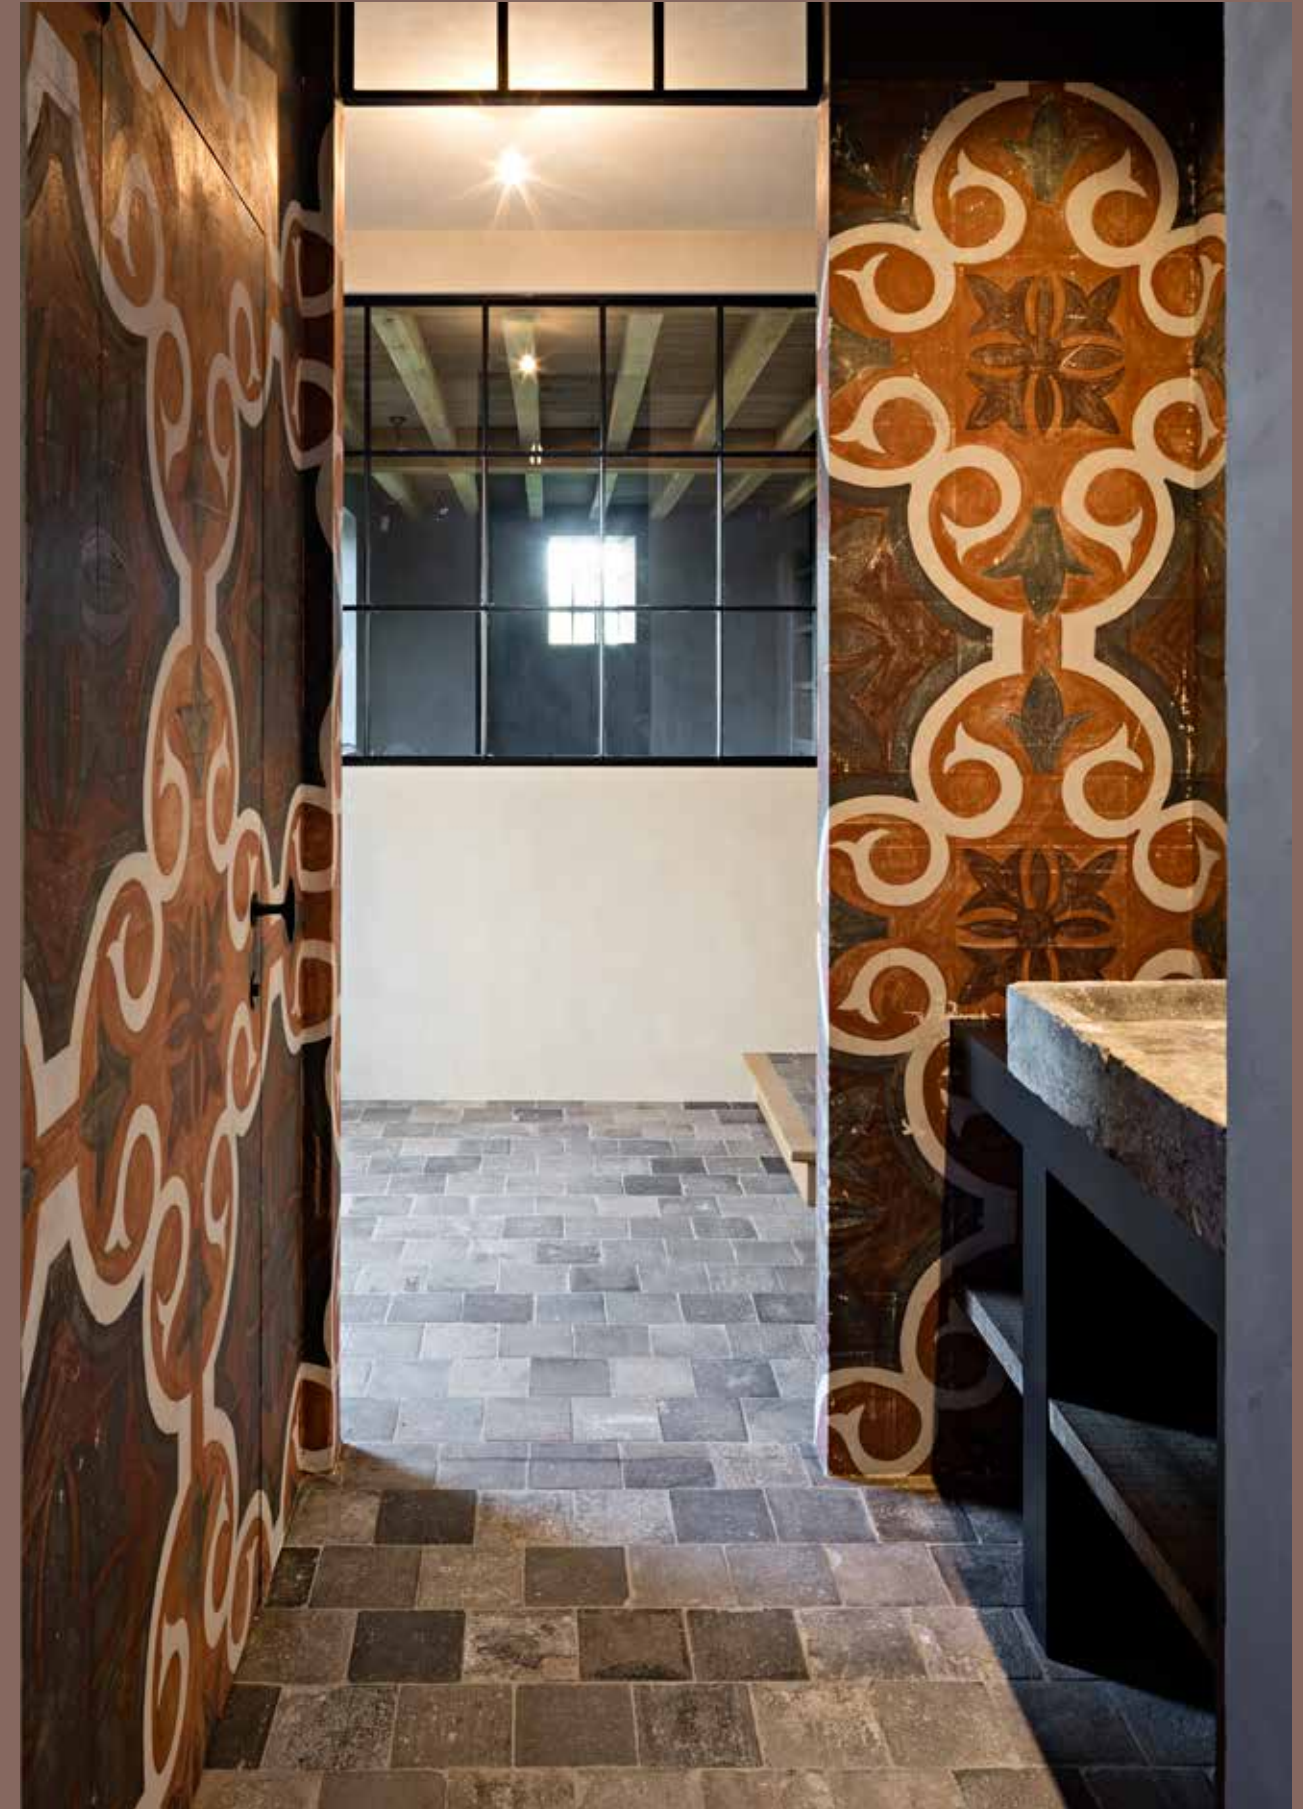

*Vloeren
in een
Landelijke stijl*

VAN NATUURSTEEN TOT GERECUPEREERDE
TERRACOTTATEGELS & OUDE WAALTJES

TEKST: LOUISE BEVERS

De oude terracotta plavuizen bovenaan zorgen met de grijs-blauwe kleurschakering voor een hedendaagse, maar toch authentieke toets in een landelijke woning. De diamantvormige oude terracottategels met oranje, gele en rode nuances creëren eerder een zuidoerse warme sfeer in huis. Voor de zwarte keuken onderaan kozen de eigenaars voor een Belgische blauwsteen in banden van 60 cm breed en vrije lengtes voor een prachtig effect. Als spatwand werd er gekozen voor terracotta in triangelvorm met in bruin-grijs. De nieuwe materialen smelten mooi samen met de authentieke tegels.

*In deze lichte landelijke
badkamer kozen de eigenaars
voor een oude terracotta tegel
in de kleur Rosa. Deze tegels
zorgen voor een mediterrane
gemoedelijke sfeer.*

*Gesmoorde terracotta grijsblauw - bruin uit de Manoir Marie collectie speelt de hoofdrol in deze toiletruimte.
Deze tegelkeuze doet de ruimte opleven en in combinatie met de speelse wanden zorgt het voor wat pit met een karaktervolle kwinkslag.*